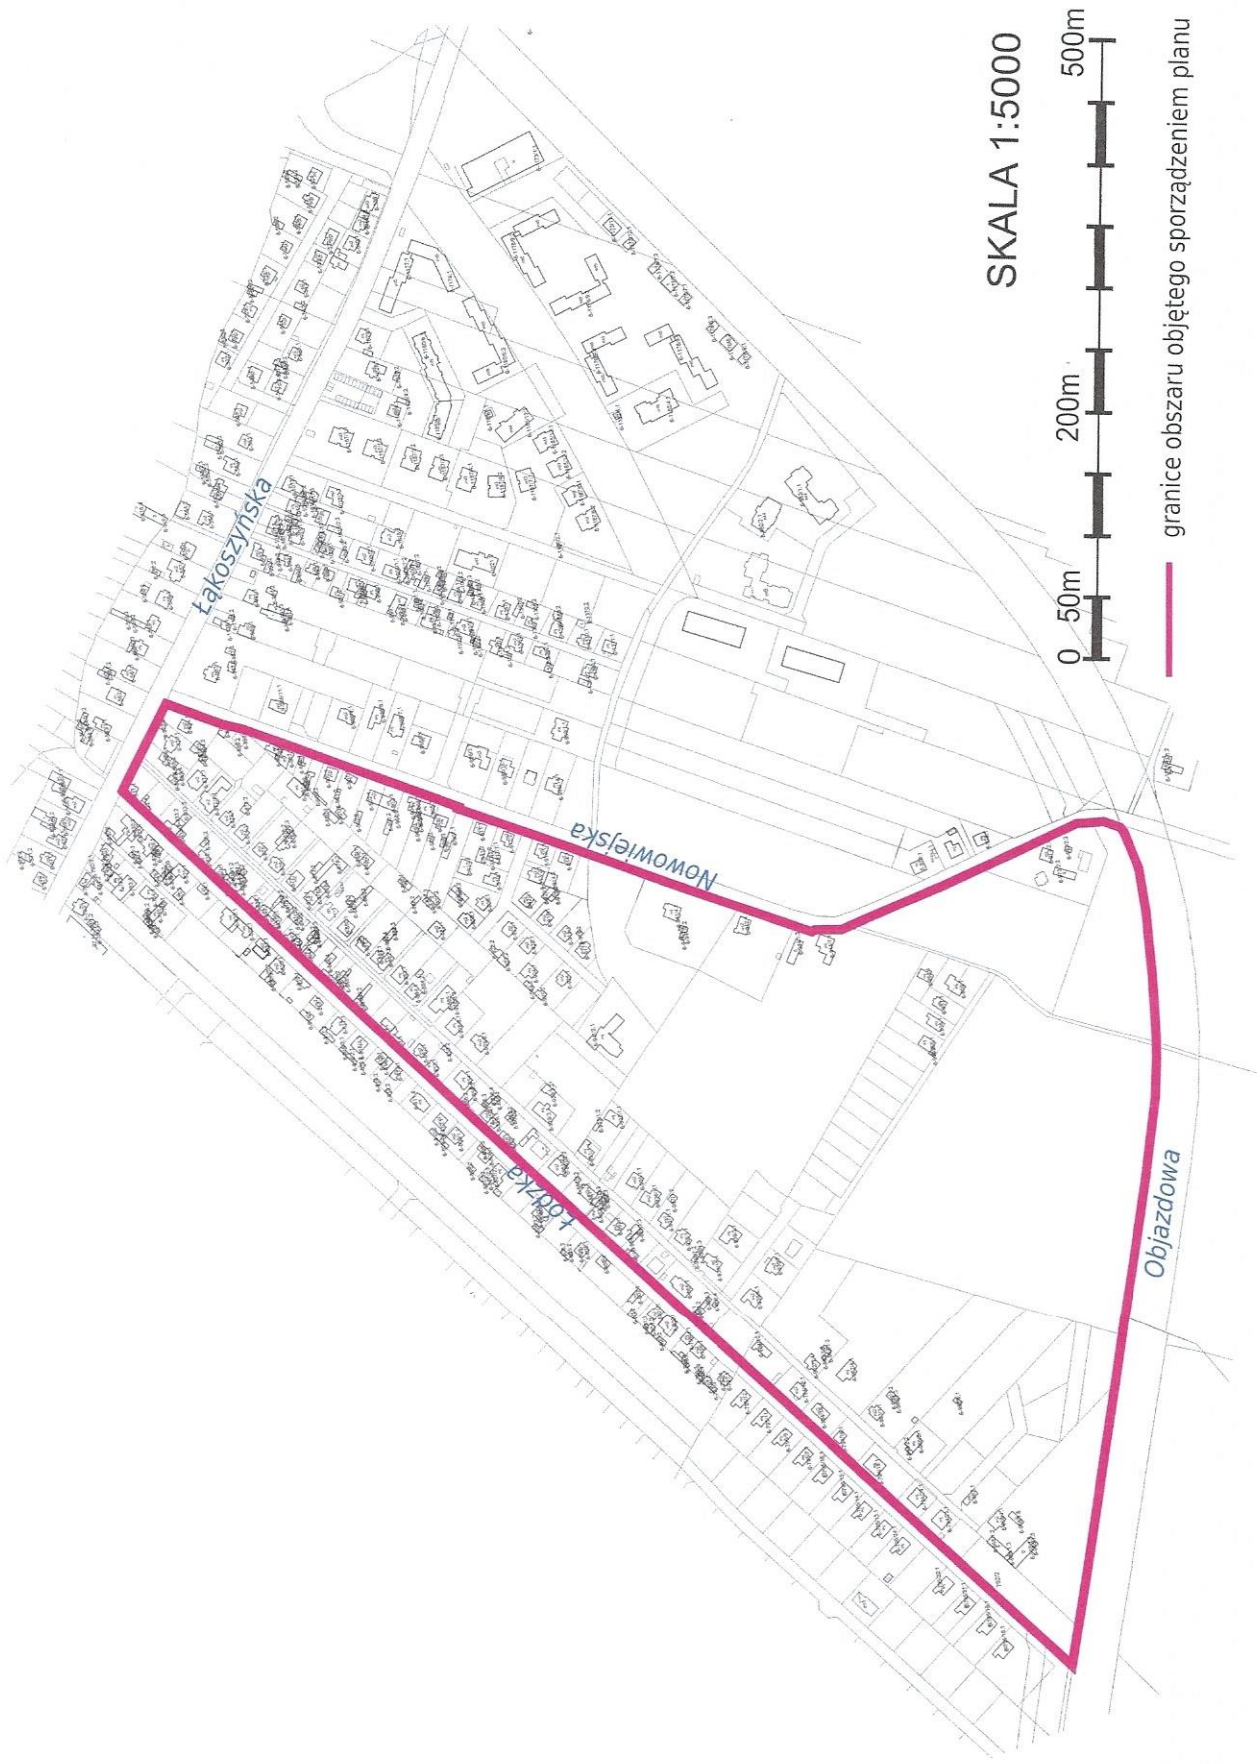

- § 1. Przystąpić, na wniosek Prezydenta Miasta Kutno, do sporządzenia miejscowego planu zagospodarowania przestrzennego dla obszaru położonego w Kutnie przy ul. Nowowiejskiej.
- § 2. Granice obszaru, o którym mowa w § 1 przedstawia załącznik graficzny do niniejszej uchwały wykonany na kopii fragmentu mapy ewidencyjnej w skali 1: 5000.
- § 3. Wykonanie uchwały powierza się Prezydentowi Miasta Kutno.
- § 4. Uchwała wchodzi w życie z dniem podjęcia.

RADCA PRAWNY

Izabela Sikorska
WA-P-212

NACZELNIK WYDZIAŁU

Elżbieta Wpicięciewska

wp. 05.12.2022r.
Maj

Załącznik do uchwały Nr
Rady Miasta Kutno
z dnia 30 listopada 2022 r.

Granice obszaru

SKALA 1:5000

— granice obszaru objętego sporządzeniem planu

Wpł. 05.12.2022r
Kutno

UZASADNIENIE

Do Prezydenta Miasta Kutno wpłynął wniosek mieszkańców z prośbą o rozpoczęcie procedury sporządzenia miejscowego planu zagospodarowania przestrzennego dla obszaru położonego w Kutnie przy ul. Nowowiejskiej.

Uwzględniając prośbę mieszkańców Prezydent Miasta Kutno podjął działania zmierzające do sporządzenia planu miejscowego zagospodarowania przestrzennego.

W związku z powyższym uznaje się za celowe sporządzenie miejscowego planu zagospodarowania przestrzennego dla obszaru położonego w Kutnie przy ul. Nowowiejskiej.